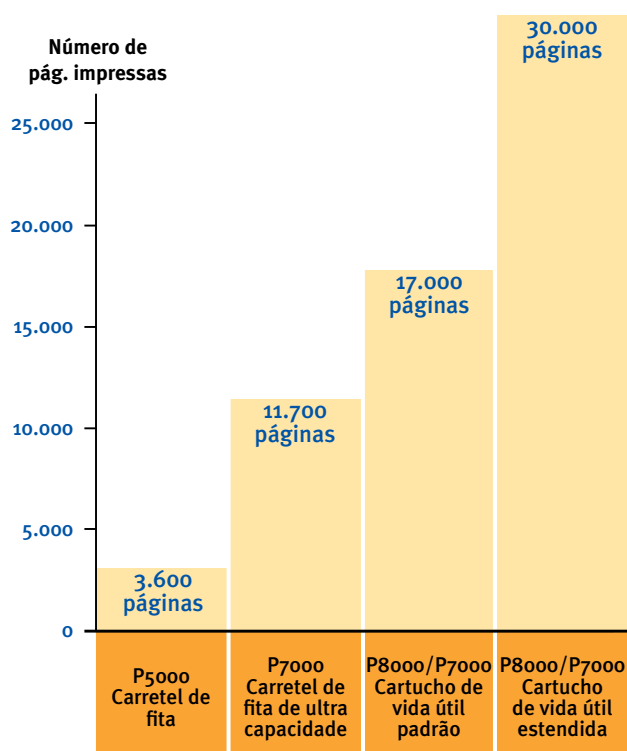

Rendimento de páginas por cartucho*