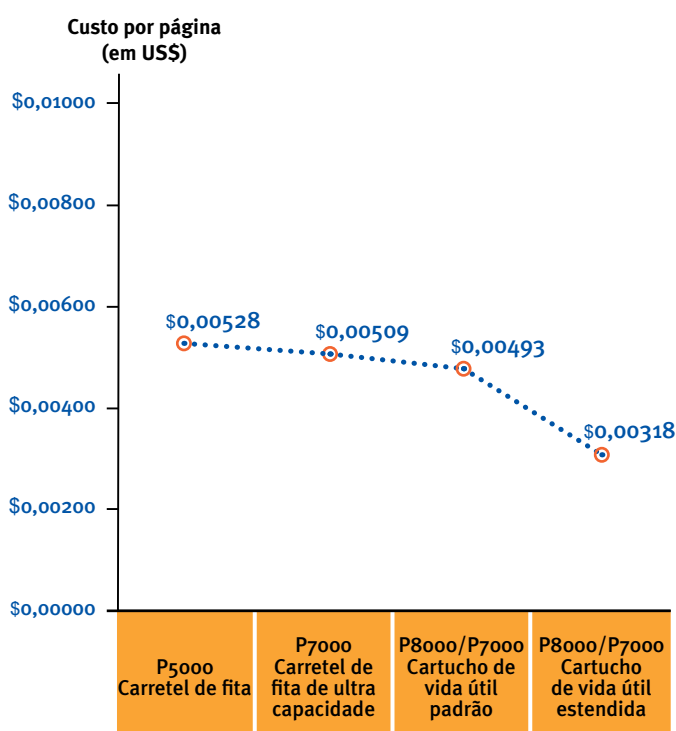

Comparação de custo por página*