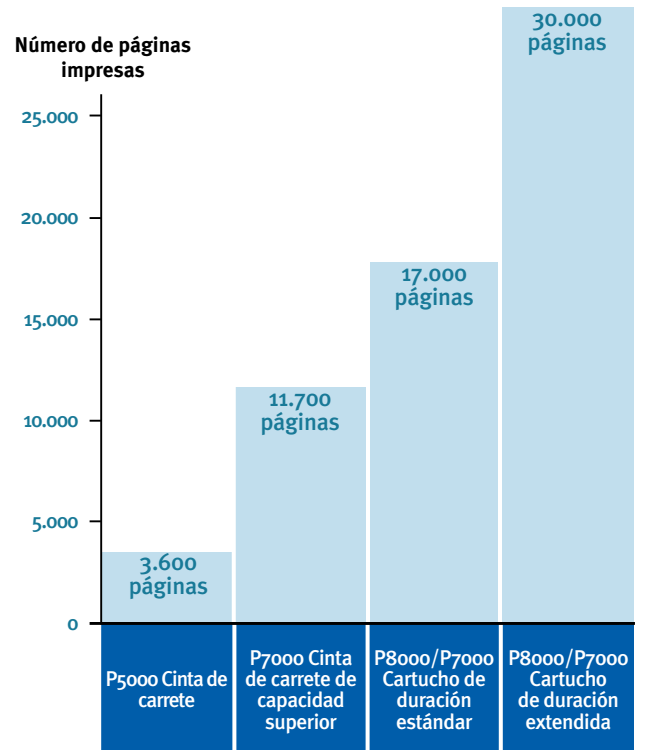

Rendimiento de páginas por cartucho*

* Comparativo de costos por página y rendimiento de páginas por cartucho basado en la página LSA de la norma ISO, tamaño carta de 8,5" x 11", aproximadamente 5% de cobertura de la página.