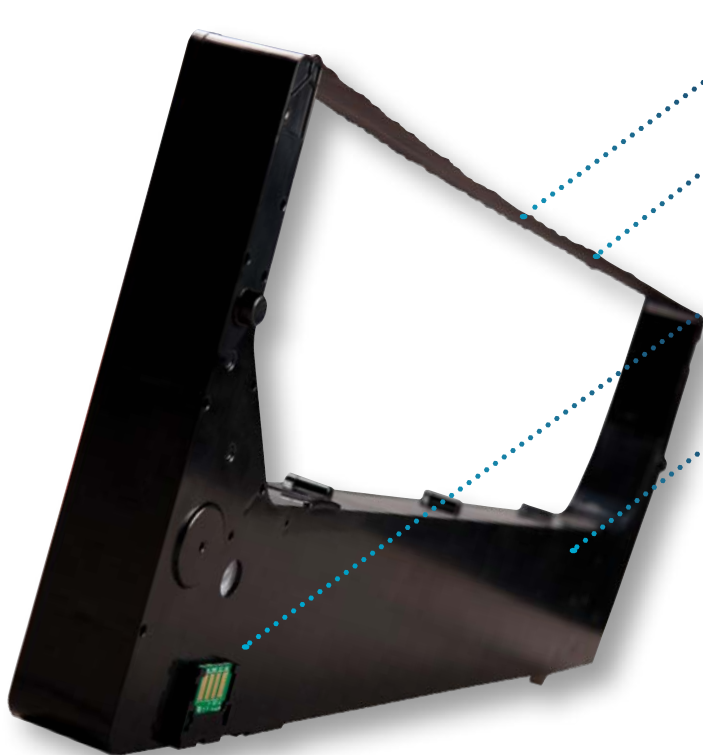

Consumibles para la impresora Printronix P8000 / P7000 de cartucho

La serie Printronix de impresoras matriciales de líneas de cartucho ofrece diseño flexible, funcionalidad adaptable y la administración del ahorro, incluyendo los costos totales de propiedad y de consumibles más bajos del sector.

- > **MAYOR DURACIÓN DE LA TINTA** = Menos cambios de cinta generan más productividad y contribuyen a un menor costo de propiedad.
- > **TECNOLOGÍA DE PUNTA EN CINTAS** = Menos intervenciones de TI reducen el tiempo de inactividad con un sistema patentado de prevención de atascos de cinta. La cinta de alta densidad rinde una vida útil más larga y genera una impresión más oscura.
- > **MICROCHIP INTEGRADO** = Control preciso e integral de la duración de la cinta, la calidad de impresión y los costos operativos a productividad se mejora al prevenir interrupciones de las tiradas de impresión largas.
- > **DISEÑO DE CINTA DE CARTUCHO** = Con el contenedor automático de cartuchos, cambiando los consumibles es mas sencillo, mas limpio y rápido cuando se compara contra cartuchos de carrete y láser.
- > **COMPATIBILIDAD REGRESIVA** = Los cartuchos de cinta para la P8000 tienen compatibilidad regresiva con las impresoras P7000 a fin de reducir los costos de administración del inventario y simplificar los pedidos.
- > **VENTAJAS MEDIOAMBIENTALES** = Los cartuchos de impresoras Printronix son amplia mente mas sustentables que los cartuchos de las impresoras láser ya que proveen menos desperdicios y contienen un % mas alto de material reciclable.

HASTA 20% DE MEJORA EN EL COSTO DE CONSUMIBLES POR PÁGINA

En comparación con las previas generaciones de impresoras matriciales de carrete, los cartuchos de carrete están diseñados para desempeñarse a un costo más bajo, menos manipulación del operario y generando el menor desperdicio posible- trayendo una sustentabilidad inalcanzable y un mejor costo de operación.