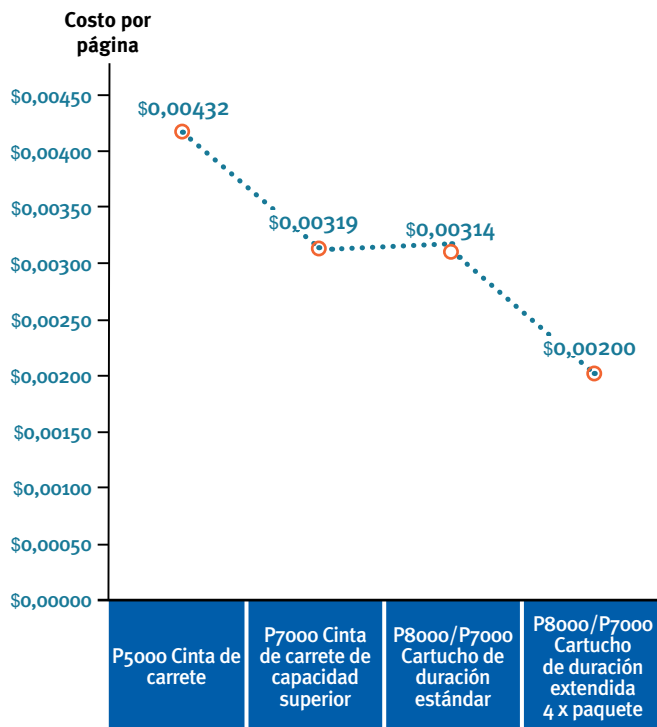

Comparativo de costos por página*