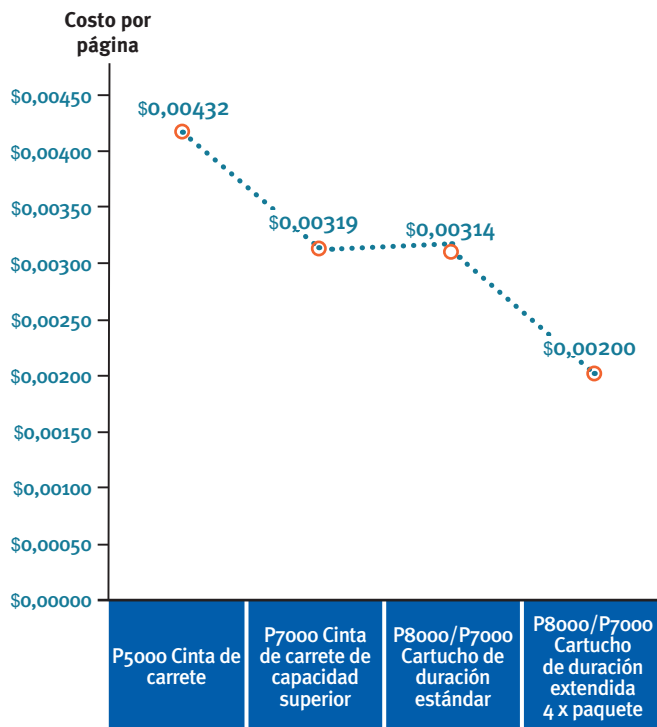

Comparativo de costos por página*