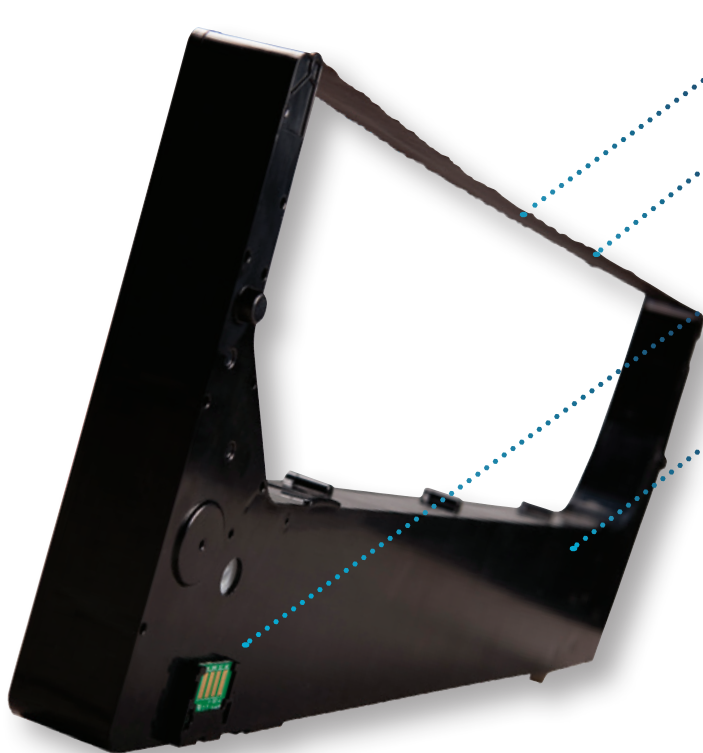

- > **MAYOR DURACIÓN DE LA TINTA** = Menos cambios de cinta generan más productividad y contribuyen a un menor costo de propiedad.
- > **TECNOLOGÍA DE PUNTA EN CINTAS** = Menos intervenciones de TI reducen el tiempo de inactividad con un sistema patentado de prevención de atascos de cinta. La cinta de alta densidad rinde una vida útil más larga y genera una impresión más oscura.
- > **MICROCHIP INTEGRADO** = Control preciso e integral de la duración de la cinta, la calidad de impresión y los costos operativos a productividad se mejora al prevenir interrupciones de las tiradas de impresión largas.
- > **DISEÑO DE CINTA DE CARTUCHO** = Con el contenedor automático de cartuchos, cambiando los consumibles es mas sencillo, mas limpio y rápido cuando se compara contra cartuchos de carrete y láser.
- > **COMPATIBILIDAD REGRESIVA** = Los cartuchos de cinta para la P8000 tienen compatibilidad regresiva con las impresoras P7000 a fin de reducir los costos de administración del inventario y simplificar los pedidos.
- > **VENTAJAS MEDIOAMBIENTALES** = Los cartuchos de impresoras Printronix son amplia mente mas sustentables que los cartuchos de las impresoras láser ya que proveen menos desperdicios y contienen un % mas alto de material reciclable.