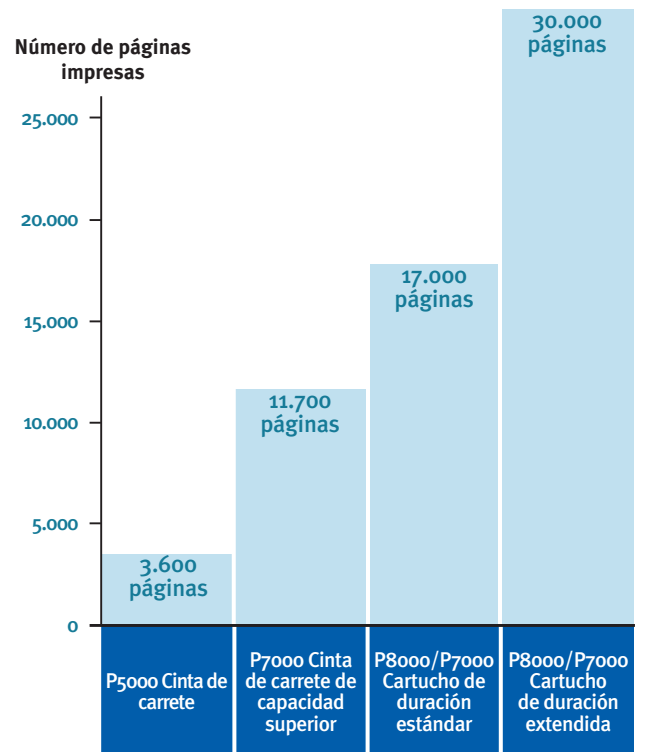

Rendimiento de páginas por cartucho*

* Comparativo de costos por página y rendimiento de páginas por cartucho basado en la página LSA de la norma ISO, tamaño carta de 8,5" x 11", aproximadamente 5% de cobertura de la página.