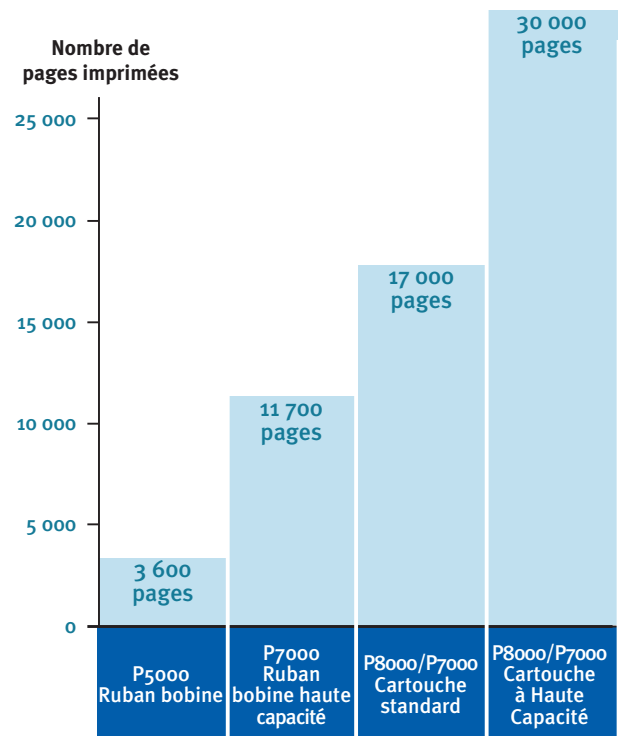

Rendement en pages par cartouche*

* Comparaison du coût par page et rendement en pages par cartouche basés sur une page ISO LSA, format lettre 8,5" x 11", couverture par page de 5% environ.