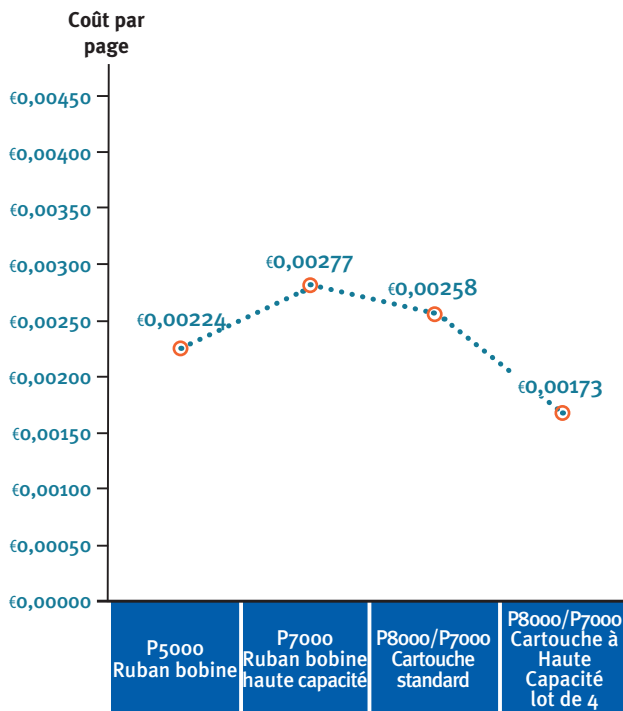

Comparaison du coût par page*