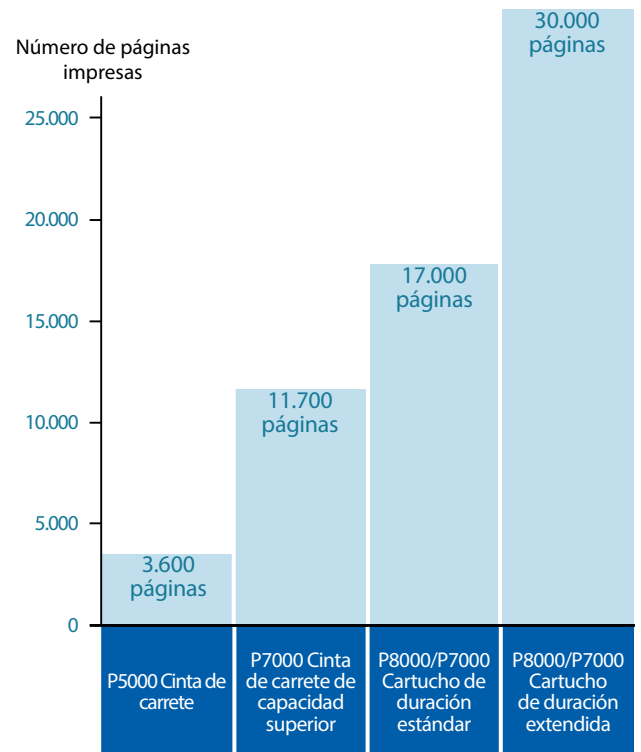

Rendimiento de páginas por cartucho*

* Comparativo de costos por página y rendimiento de páginas por cartucho basado en la página LSA de la norma ISO, tamaño carta de 8,5" x 11", aproximadamente 5% de cobertura de la página.