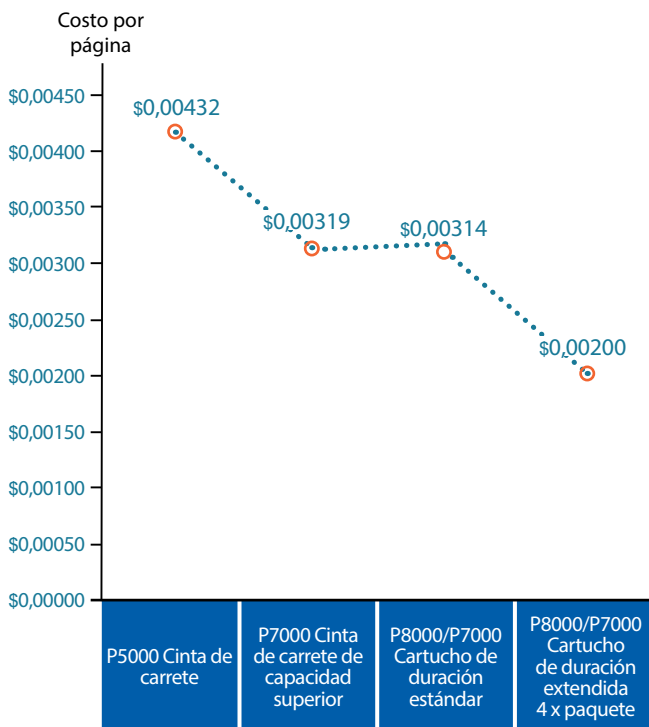

CARTUCHO DE DURACIÓN ESTÁNDAR = Menor costo por compra para clientes con requerimientos menores de impresión. Disponible en un paquete individual. Esta cinta de cartucho es compatible con todos los modelos de impresoras de cartucho P8000/P7000.

CARTUCHO DE DURACIÓN EXTENDIDA = Para clientes que buscan un menor costo operativo por página. Disponible en paquetes de cuatro cartuchos para un mayor ahorro. Esta cinta de cartucho es compatible con todos los modelos P8000/P7000, excepto los modelos de 500 líneas por minuto.

Comparativo de costos por página*