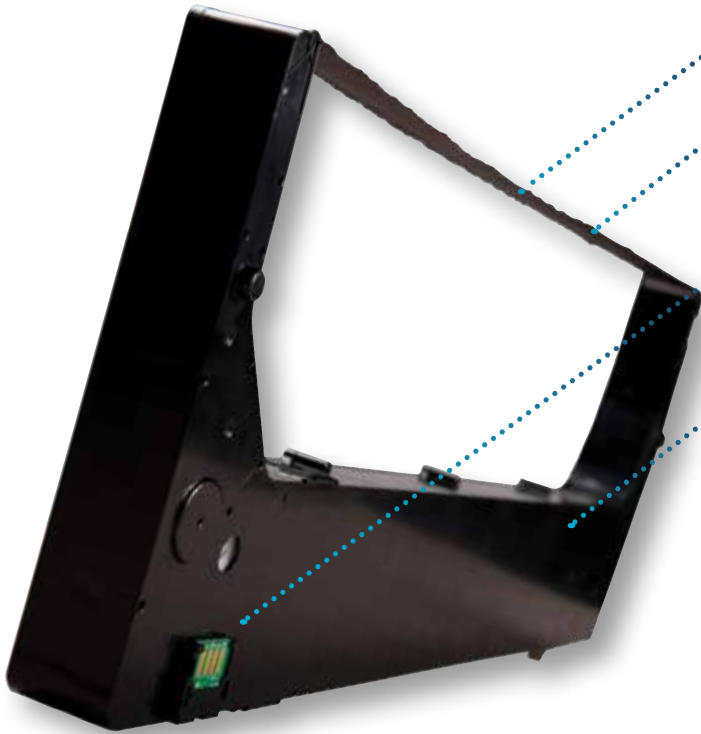

## Consumibles para la impresora Printronix P8000 / P7000 de cartucho

La serie Printronix de impresoras matriciales de líneas de cartucho ofrece diseño flexible, funcionalidad adaptable y la administración del ahorro, incluyendo los costos totales de propiedad y de consumibles más bajos del sector.

- **MAYOR DURACIÓN DE LA TINTA** = Menos cambios de cinta generan más productividad y contribuyen a un menor costo de propiedad.
- **TECNOLOGÍA DE PUNTA EN CINTAS** = Menos intervenciones de TI reducen el tiempo de inactividad con un sistema patentado de prevención de atascos de cinta. La cinta de alta densidad rinde una vida útil más larga y genera una impresión más oscura.
- **MICROCHIP INTEGRADO** = Control preciso e integral de la duración de la cinta, la calidad de impresión y los costos operativos a productividad se mejora al prevenir interrupciones de las tiradas de impresión largas.
- **DISEÑO DE CINTA DE CARTUCHO** = Con el contenedor automático de cartuchos, cambiando los consumibles es más sencillo, más limpio y rápido cuando se compara contra cartuchos de carrete y láser.
- **COMPATIBILIDAD REGRESIVA** = Los cartuchos de cinta para la P8000 tienen compatibilidad regresiva con las impresoras P7000 a fin de reducir los costos de administración del inventario y simplificar los pedidos.
- **VENTAJAS MEDIOAMBIENTALES** = Los cartuchos de impresoras Printronix son ampliamente más sustentables que los cartuchos de las impresoras láser ya que proveen menos desperdicios y contienen un % más alto de material reciclable.

# HASTA 20% DE MEJORA EN EL COSTO DE CONSUMIBLES POR PÁGINA

En comparación con las previas generaciones de impresoras matriciales de carrete, los cartuchos de carrete están diseñados para desempeñarse a un costo mas bajo, menos manipulación del operario y generando el menor desperdicio posible- trayendo una sustentabilidad inalcanzable y un mejor costo de operación.