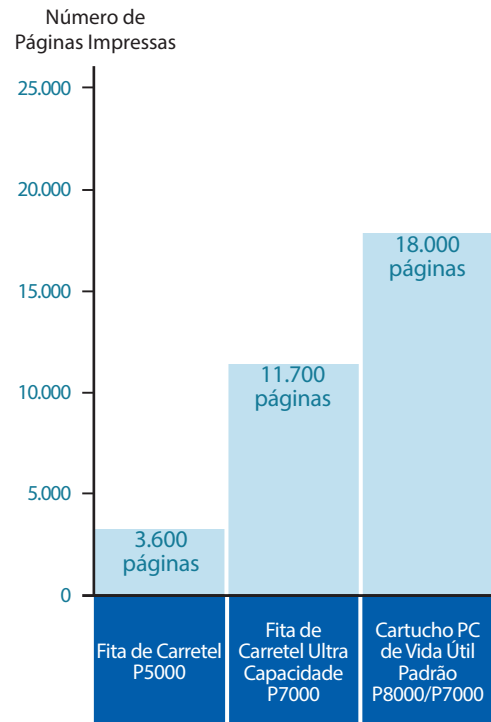

Rendimento de Páginas Por Cartucho*

* Comparação de Custo Por Página e Rendimentos de Páginas Por Cartucho com base em ISO LSA Página, tamanho de letra 8,5" x 11", aproximadamente 5% da cobertura da página.