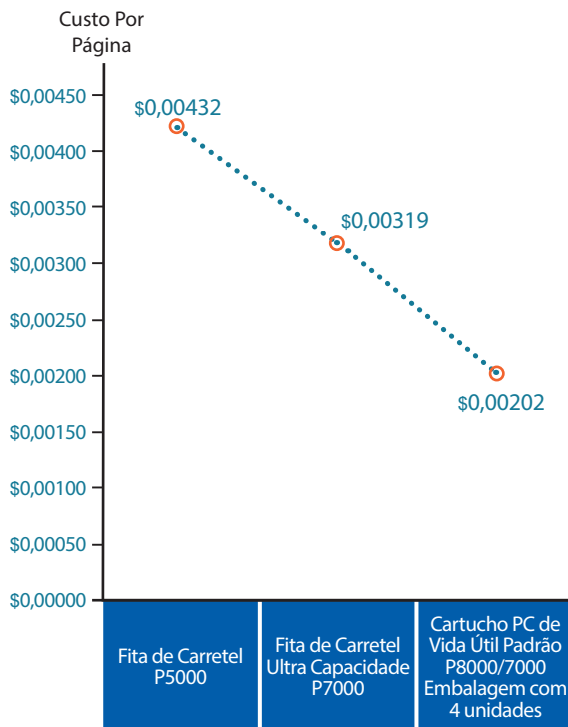

Comparação do Custo Por Página*