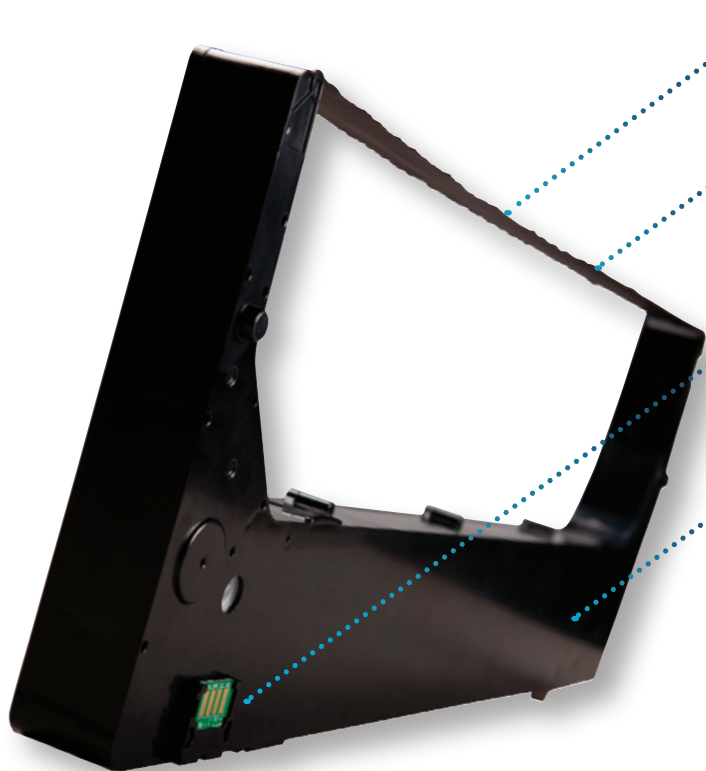

Suprimentos Printronix P8000 / 7000 Cartridge

As impressoras matriciais lineares Printronix com cartucho fornecem design flexível, funcionalidade adaptável e economia gerenciável, incluindo o menor custo total de propriedade e de consumíveis.

- **TINTA MAIS DURÁVEL** = Menos trocas de fitas confere maior produtividade e contribui para um menor custo de propriedade.
- **TECNOLOGIA DE PONTA EM FITAS** = Menos intervenções de TI reduzem o tempo de inatividade, com um sistema de prevenção de emperramento da fita patenteado. A fita de alta densidade rende uma vida mais longa e uma qualidade de tinta mais escura.
- **MICROCHIP INCORPORADO** = Fornece um controle integrado, preciso na vida da fita, qualidade de impressão e custos de operação. A produtividade é melhorada, evitando interrupções das operações de longa impressão.
- **DESENHO DO CARTUCHO COM FITA** = O cartucho com fita independente torna a troca das fitas mais fácil, mais limpa e mais rápida se comparada às impressoras a laser e de carretel.
- **COMPATIBILIDADE REVERSA** = Os cartuchos de fita para a P8000 são compatíveis com impressoras P7000, oferecendo custos de gerenciamento de estoque reduzidos e simplificação de pedidos.
- **VANTAGEM AMBIENTAL** = Os suprimentos matriciais são mais ecologicamente corretos que os elementos da impressora a laser ou serial, e são capazes de imprimir em papel e formulários com percentagem maior de conteúdo reciclado.