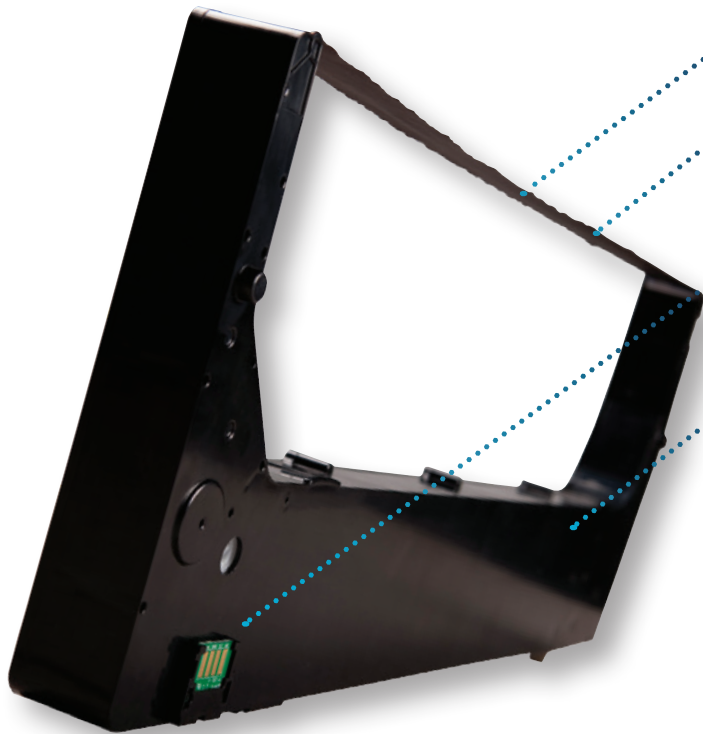

- **MAYOR DURACIÓN DE LA TINTA =** Menos cambios de cinta generan más productividad y contribuyen a un menor costo de propiedad.
- **TECNOLOGÍA DE PUNTA EN CINTAS =** Menos intervenciones de TI reducen el tiempo de inactividad con un sistema patentado de prevención de atascos de cinta. La cinta de alta densidad rinde una vida útil más larga y genera una impresión más oscura.
- **MICROCHIP INTEGRADO =** Control preciso e integral de la duración de la cinta, la calidad de impresión y los costos operativos a productividad se mejora al prevenir interrupciones de las tiradas de impresión largas.
- **DISEÑO DE CINTA DE CARTUCHO =** Con el cartucho independiente, el cambio de cintas es más fácil, más limpio y rápido comparado con impresoras láser y de carrete.
- **COMPATIBILIDAD REGRESIVA =** Los cartuchos de cinta para la P8000 tienen compatibilidad regresiva con las impresoras P7000 a fin de reducir los costos de administración del inventario y simplificar los pedidos.
- **VENTAJAS MEDIOAMBIENTALES =** Los consumibles de las impresoras matriciales de línea son esencialmente más ecológicos que los de las impresoras láser o seriales; además, pueden imprimir sobre papel con mayor porcentaje de contenido reciclado.

HASTA 20% DE MEJORA EN EL COSTO DE CONSUMIBLES POR PÁGINA

Comparada con la generación anterior de cintas de carrete para impresoras matriciales de línea, la cinta de cartucho P8000/P7000 es una mejora importante. La cinta de cartucho logra más con menos y rinde una mayor duración de impresión, así como una calidad de impresión más uniforme. Es más fácil de utilizar, más limpia y no necesita habilidades técnicas especiales por parte del usuario, lo cual reduce los costos de mano de obra. Y en comparación con la tecnología láser, la matricial de líneas presenta muchas más ventajas medioambientales al producir menos desechos.