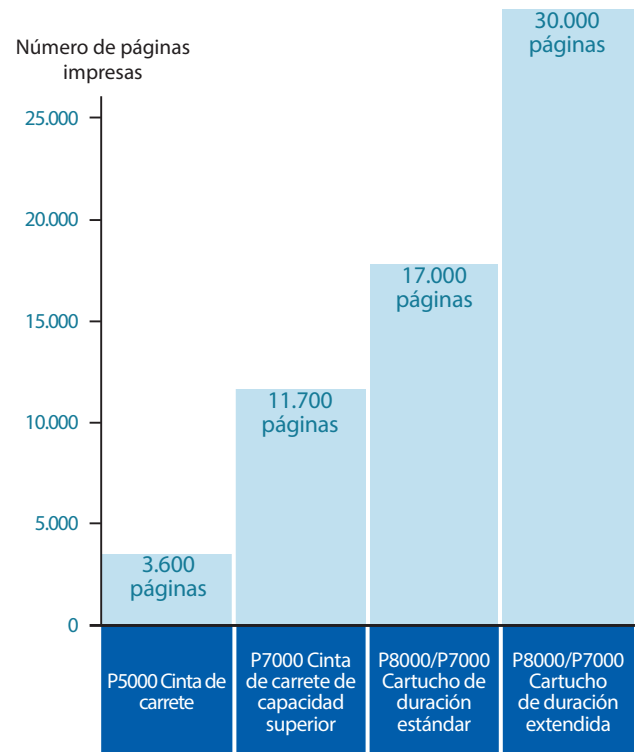

Rendimiento de páginas por cartucho*

* Comparativo de costos por página y rendimiento de páginas por cartucho basado en la página LSA de la norma ISO, tamaño carta de 8,5" x 11", aproximadamente 5% de cobertura de la página.