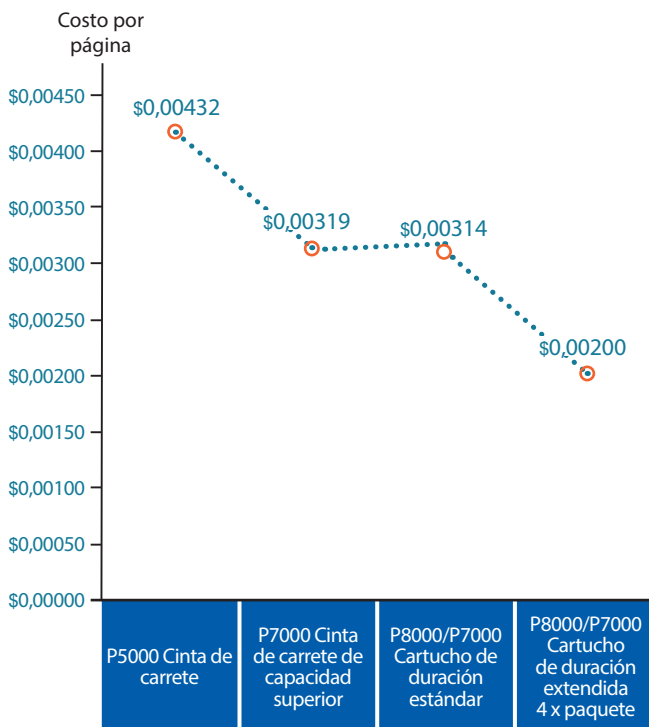

CARTUCHO DE DURACIÓN ESTÁNDAR = El costo por compra más bajo para clientes que tienen un presupuesto restringido. Disponible en un paquete individual. Esta cinta de cartucho es compatible con todos los modelos de impresoras de cartucho P8000/P7000.

CARTUCHO DE DURACIÓN EXTENDIDA = Para clientes que buscan un menor costo operativo por página. Disponible en paquetes de cuatro cartuchos para un mayor ahorro. Esta cinta de cartucho es compatible con todos los modelos P8000/P7000, excepto los modelos de 500 líneas por minuto.

Comparativo de costos por página*