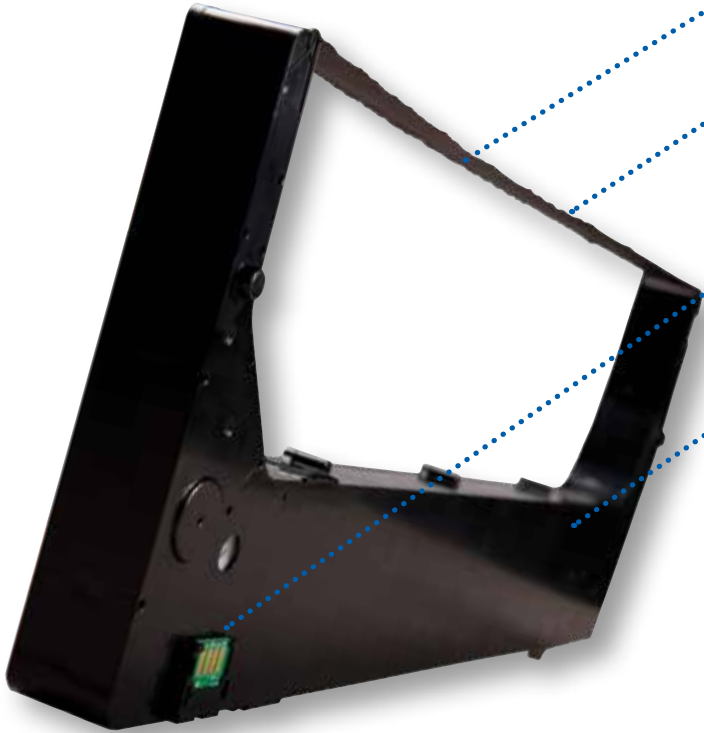

Consumibles para impresoras Printronix P8000/P7000 de cartucho

La serie Printronix de impresoras matriciales de líneas de cartucho ofrece diseño flexible, funcionalidad adaptable y la administración del ahorro, incluyendo los costos totales de propiedad y de consumibles más bajos del sector.

- + MAYOR DURACIÓN DE LA TINTA =** Menos cambios de la cinta, lo que ofrece mayor productividad y contribuye a costes de propiedad más bajos.
- + TECNOLOGÍA DE CINTA AVANZADA=** Menos intervenciones del técnico, lo que reduce el tiempo de inactividad, gracias al sistema patentado de prevención de atascos de la cinta. La cinta de alta densidad tiene una vida útil más larga y una calidad de impresión más oscura.
- + MICROCHIP INCORPORADO =** Proporciona un control preciso integrado de la vida útil de la cinta, la calidad de impresión y los costes operativos. La productividad mejora gracias a que se evitan interrupciones en impresiones largas.
- + DISEÑO DEL CARTUCHO DE CINTA =** Con el contenedor automático de cartuchos, cambiando los consumibles es más sencillo, más limpio y rápido cuando se compara contra cartuchos de carrete y láser.
- + COMPATIBILIDAD REGRESIVA =** Los cartuchos de cinta para la P8000 tienen compatibilidad regresiva con las impresoras P7000 a fin de reducir los costos de administración del inventario y simplificar los pedidos.
- + VENTAJA MEDIOAMBIENTAL =** Los cartuchos de impresoras Printronix son ampliamente más sustentables que los cartuchos de las impresoras láser ya que proveen menos desperdicios y contienen un % más alto de material reciclable.

HASTA UN 20% DE AHORRO DE COSTES EN CONSUMIBLES POR PÁGINA

En comparación con las previas generaciones de impresoras matriciales de carrete, los cartuchos de carrete están diseñados para desempeñarse a un costo más bajo, menos manipulación del operario y generando el menor desperdicio posible- trayendo una sustentabilidad inalcanzable y un mejor costo de operación.