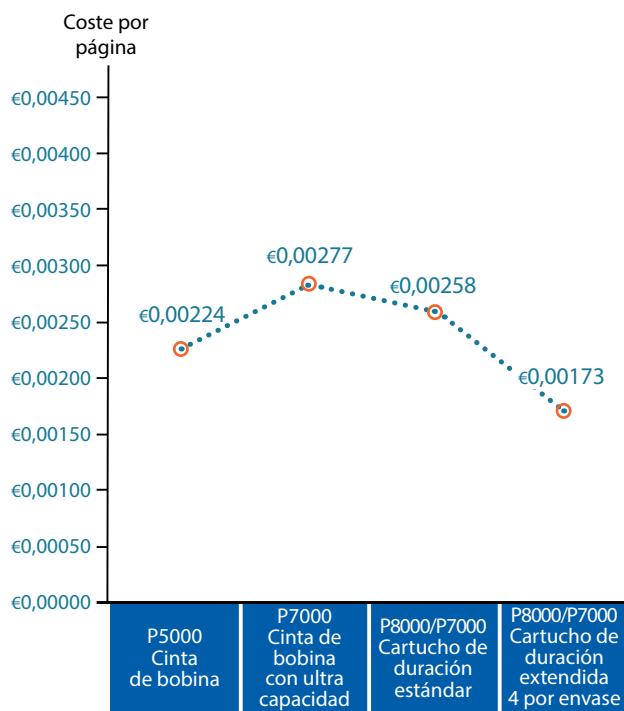

CARTUCHO DE DURACIÓN ESTÁNDAR = Menor costo por compra para clientes con requerimientos menores de impresión. Disponible en envase unitario. Esta cinta de cartucho se puede instalar en todos los modelos de impresoras P8000/P7000 de

CARTUCHO DE DURACIÓN EXTENDIDA = Para clientes que quieran un coste operativo más bajo por página. Disponible en envases de cuatro para mayor ahorro. Esta cinta de cartucho es adecuada para todos los modelos de impresora P8000/P7000 de cartucho, excepto los modelos de 500 líneas por minuto.

Comparación de coste por página*