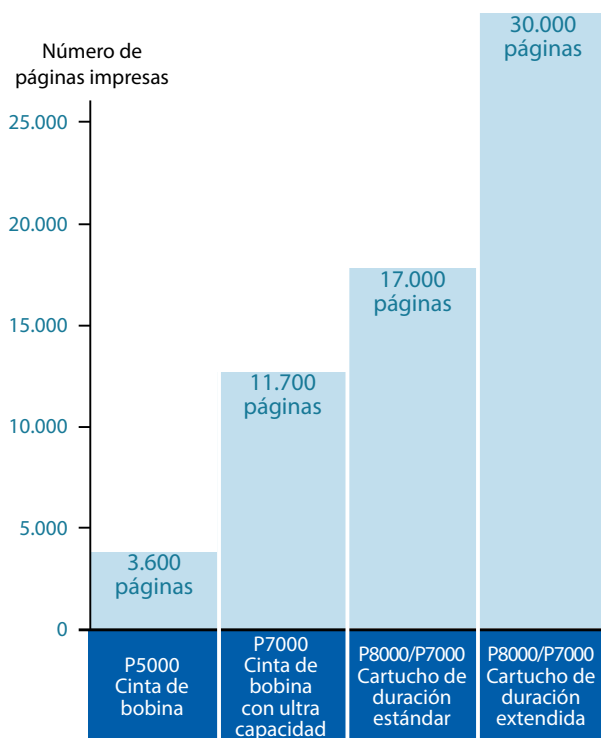

Páginas por cartucho*

* Comparación de coste por página y rendimiento por cartucho basado en página ISO LSA, 21,5 x 30 cm tamaño carta, con una cobertura aproximada del 5%.