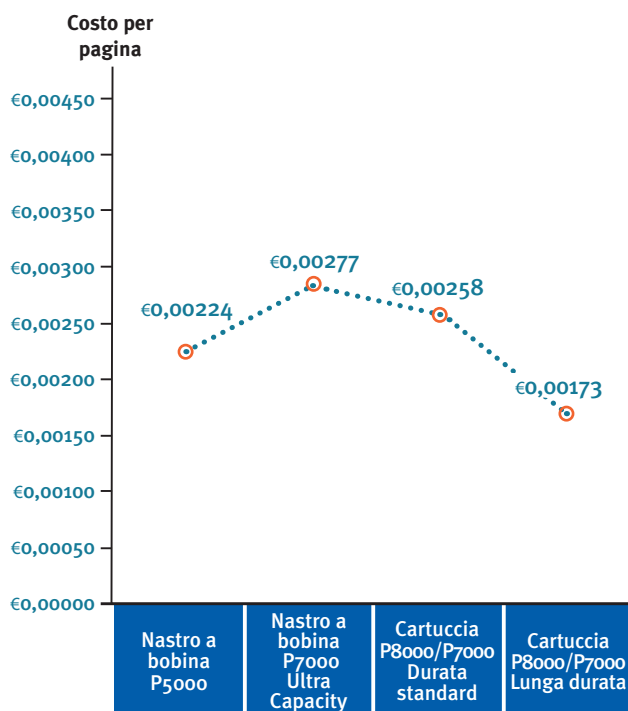

Confronto dei costi per pagina*