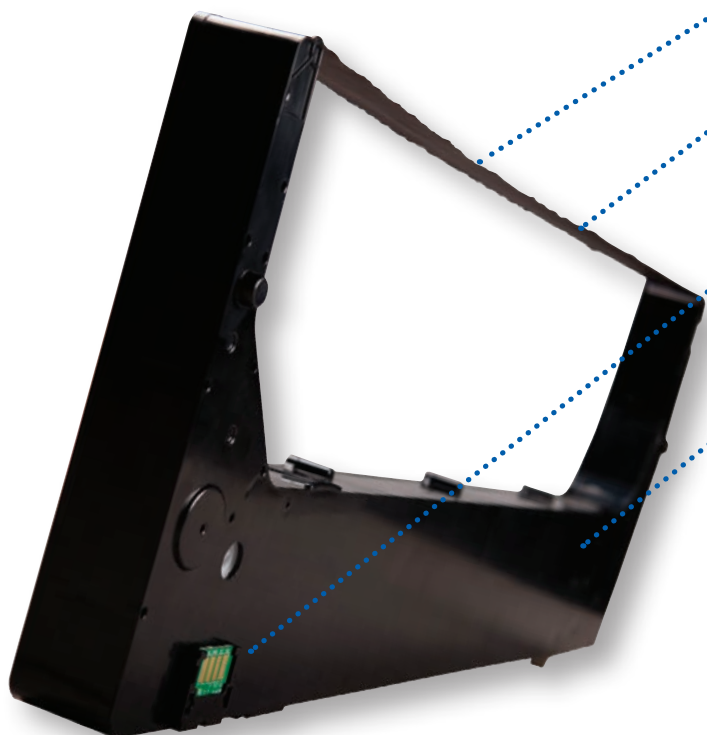

## Consumabili Printronix P8000/P7000 - A cartuccia

I nastri a cartuccia Printronix per le stampanti a matrice di linea P8000/P7000 Cartridge forniscono flessibilità, funzionalità e risparmio, grazie al loro costo contenuto e competitivo.

- +** **INCHIOSTRO DI LUNGA DURATA** = Un minor numero di sostituzioni delle cartucce aumenta la produttività e contribuisce a ridurre i costi.
- +** **TECNOLOGIA ALL'AVANGUARDIA** = Meno interventi IT e riduzione dei tempi di fermo grazie a un sistema brevettato di prevenzione degli inceppamenti nastro. Il nastro ad alta densità assicura stampe più scure che durano più a lungo.
- +** **MICROCHIP INCORPORATO** = Controllo della durata del nastro, sulla qualità di stampa e sui costi di gestione. Permette di evitare eventuali interruzioni durante lunghi processi di stampa.
- +** **DESIGN DELLA CARTUCCIA** = Con il nastro a cartuccia, cambiare i nastri diventa un'operazione più facile, più pulita e più veloce rispetto ai nastri a bobina e alle cartucce di toner laser.
- +** **COMPATIBILITÀ** = I nastri a cartuccia per le stampanti P8000 sono compatibili con la serie P7000 Cartridge al fine di ridurre i costi di gestione dell'inventario e di semplificare gli ordini.
- +** **VANTAGGIO PER L'AMBIENTE** = I nastri a cartuccia Printronix sono più eco-sostenibili delle cartucce di toner laser in quanto contribuiscono sostanzialmente a ridurre i rifiuti e consentono di stampare su carta contenente una percentuale maggiore di contenuto riciclato.

# FINO AL 20% DI RIDUZIONE DEL COSTO PAGINA

Rispetto al nastro a bobina spool, i nastri a cartuccia sono progettati per offrire risultati migliori a costi inferiori, richiedendo meno interventi da parte dell'utente e generando il minor quantitativo possibile di rifiuti, offrendo una sostenibilità ineguagliabile e un costo totale di proprietà estremamente basso.