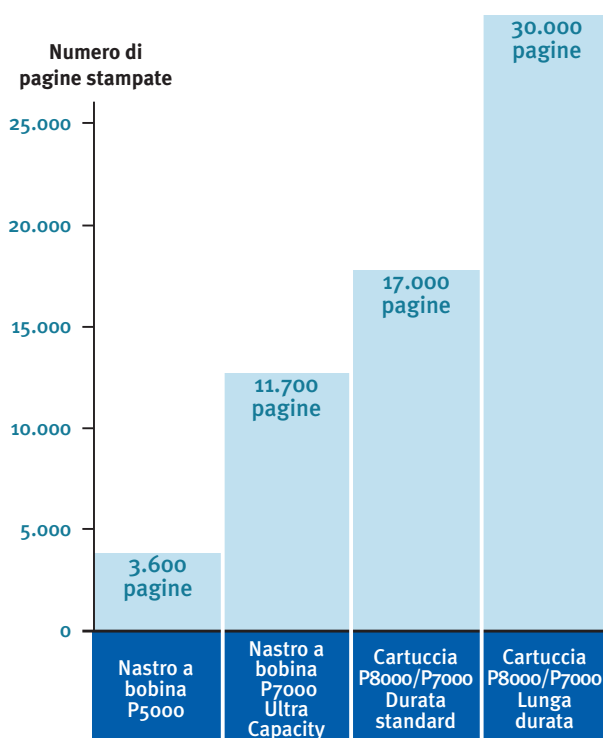

Resa di pagine per cartuccia*

* Confronto del costo per pagina e resa per cartuccia basato su una pagina ISO LSA formato Letter di dimensioni 8,5" x 11" con circa il 5% di copertura.