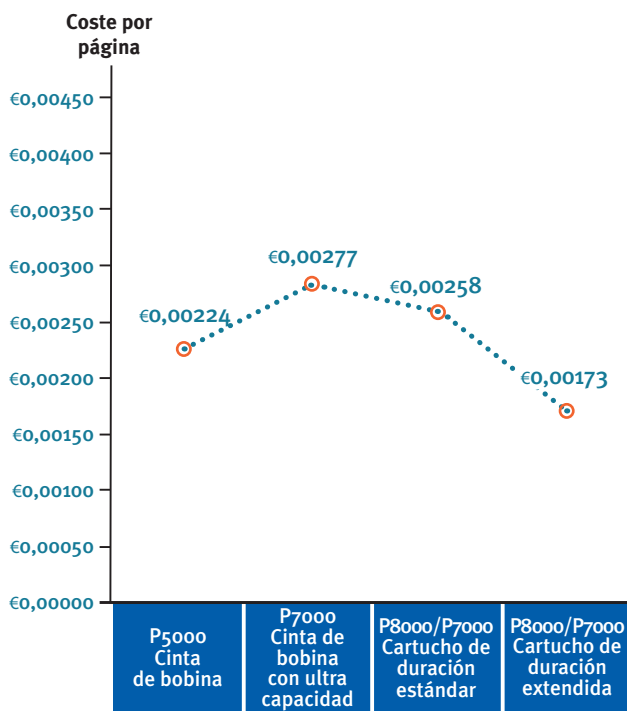

Comparación de coste por página*