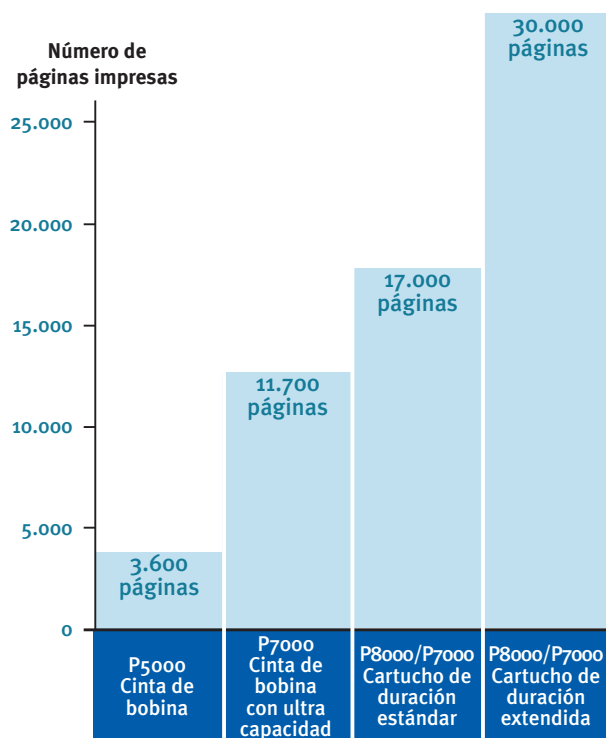

Páginas por cartucho*

* Comparación de coste por página y rendimiento por cartucho basado en página ISO LSA, 21,5 x 30 cm tamaño Letter, con una cobertura aproximada del 5%.