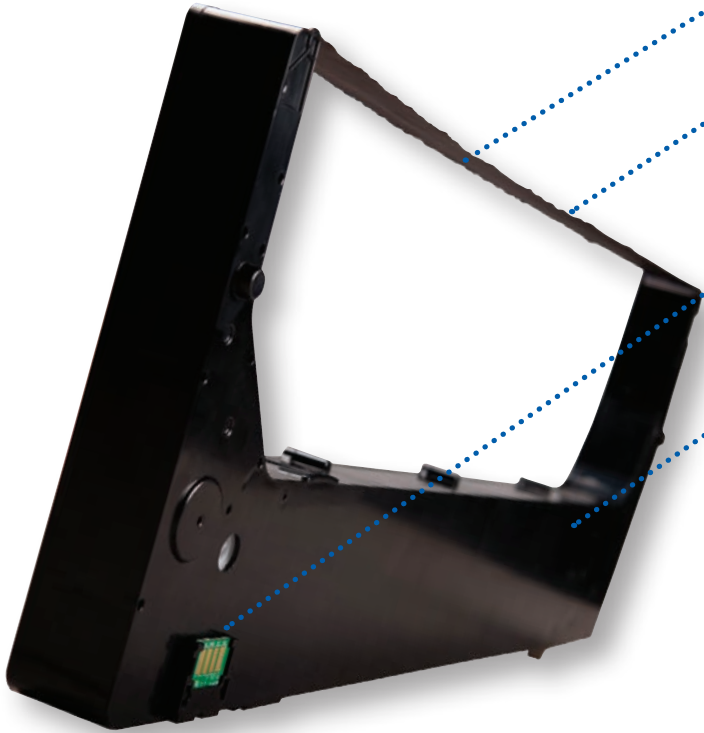

Consumibles para impresoras Printronix P8000/P7000 de cartucho

Los consumibles de cartucho P8000/P7000 ofrecen diseño flexible, funcionalidad adaptable y ahorro, gracias a costos totales de propiedad y de consumibles más bajos del sector.

- + MAYOR DURACIÓN DE LA TINTA** = Menos cambios de la cinta, lo que ofrece mayor productividad y contribuye a costes de propiedad más bajos.
- + TECNOLOGÍA AVANZADA** = Menos intervenciones del técnico, lo que reduce el tiempo de inactividad, gracias al sistema patentado de prevención de atascos de la cinta. La cinta de alta densidad tiene una vida útil más larga y una calidad de impresión más oscura.
- + MICROCHIP INCORPORADO** = Proporciona un control preciso integrado de la vida útil de la cinta, la calidad de impresión y los costes operativos. La productividad mejora gracias a que se evitan interrupciones en impresiones largas.
- + DISEÑO** = Reemplazar los consumibles es más sencillo, más limpio y rápido cuando se compara contra bobinas y láser.
- COMPATIBILIDAD REGRESIVA** = Los cartuchos de cinta para la P8000 tienen compatibilidad regresiva con las impresoras P7000 a fin de reducir los costos de administración del inventario y simplificar los pedidos.
- + VENTAJA MEDIOAMBIENTAL** = Los cartuchos de impresoras Printronix son ampliamente más sustentables que los cartuchos de las impresoras láser ya que proveen menos desperdicios y contienen un % más alto de material reciclable.