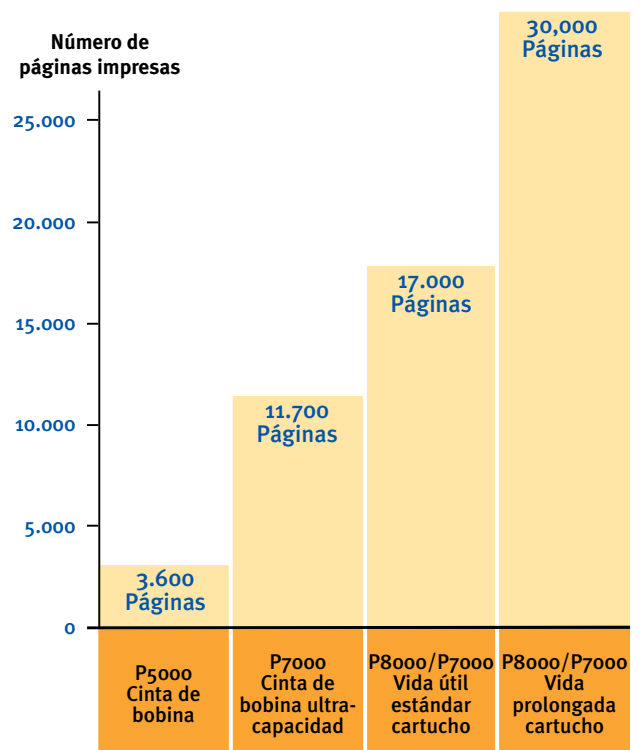

Rendimiento de páginas por cartucho*

* Comparación costo por página y páginas por cartucho a base de ISO LSA página, tamaño Carta de 8,5" x 11", cobertura aproximada de página del 5%.