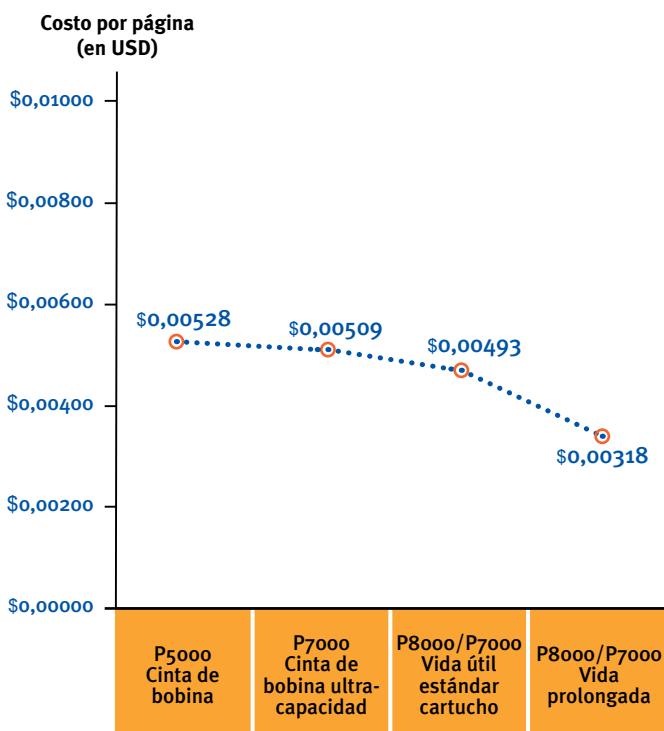

Comparación de costo por página*